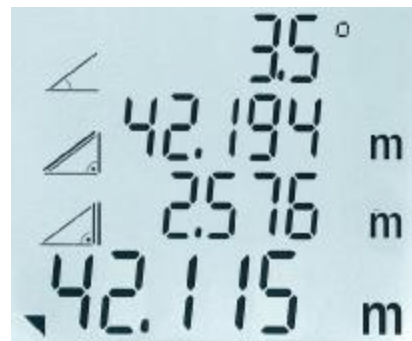

Velký osvětlený ukazuje zřetelně a čitelně všechny výsledky měření.

Vlastnosti:

- n** Smart Horizontal Mode™
- n** Měření sklonu ($\pm 45^\circ$)
- n** Osvětlený 4řádkový displej
- n** Multifunkční koncovka
- n** Odolný proti dešti a prachu (IP 54)
- n** Power Range Technology™

Laserová třída 2
v souladu s IEC 60825-1

Výpočetní funkce

Leica DISTO™ D3a umí vypočítat plochu a
objem obdélníku nebo trojúhelníku a různé
typy Pythagorovy věty. Dále můžete využít
časovou samospoušť měření a paměť pro
20 posledních měření. To vše dovoluje
používat širokou škálu funkcí.

Technické parametry

Typická přesnost měření	±1,0 mm
Dosah	0,05 až 100 m
Jednotky měření	0,000m, 0,000 ³ m, 0,00m, 0,00ft, 0'00", 1/32,0.0in, 0 1/32in
Power Range Technology™	•
Délka v metrech	10, 50, 100 m
Ø laserové stopy v mm	6, 30, 60 mm
Měření minima / maxima	•
Kontinuální měření	•
Scítání / odčítání	•
Vytyčování, vícenásobné	•
Měření plochy / objemu	•
Výpočet údajů místnosti	•
Uhly	•
Nepřímé měření pomocí Pythagorovy věty	•
Nepřímé měření pomocí měření sklonu	•
Sklonoměr	•
Rozsah měření	±45°
Přesnost laserového paprsku	±0,3°
Jednotky měření sklonu	±0,0°, 0,00%
Uložení konstanty	•
Paměť měření posledních hodnot	•
Časová samospoušť	•
Osvětlení displeje	•
Výdrž měření s jednou sadou baterií	až 5 000
Multifunkční koncovka	•
Závit na fotostativ	•
Baterie	Typ AAA 2x1,5V
Odolnost vůči vodě a prachu IP54	•
Rozměry	127x49x27,3mm
Hmotnost včetně baterií	149 g

Přehledný a jasný displej

Všechny výsledky vidíte na velkém
(2"), přehledném a vysoce kontrast-
ním displeji. Jedním stisknutím tlačítka
na displeji zobrazíte také další doplň-
kové výsledky (např. pokojové rozmě-
ry, ...).